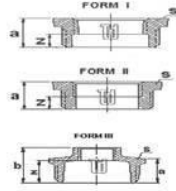

241
ISO/EN (N4)
Redüksiyon
Redcing bush

	Ölçü Size	Kod Code	Paket Bag	Kutu Carton	Gr Gr
SYH	1/2-3/8"	FS02410021	10	600	36
GLV	1/2-3/8"	FG02410021	10	600	38
SYH	3/4-3/8"	FS02410031	10	450	79
GLV	3/4-3/8"	FG02410031	10	450	65
SYH	3/4-1/2"	FS02410032	10	450	50
GLV	3/4-1/2"	FG02410032	10	450	53
SYH	1-3/8"	FS02410041	10	250	125
GLV	1-3/8"	FG02410041	10	250	130
SYH	1-1/2"	FS02410042	10	250	115
GLV	1-1/2"	FG02410042	10	250	119
SYH	1-3/4"	FS02410043	10	250	96
GLV	1-3/4"	FG02410043	10	250	101
SYH	1 1/4-1/2"	FS02410052	10	140	187
GLV	1 1/4-1/2"	FG02410052	10	140	190
SYH	1 1/4-3/4"	FS02410053	10	150	161
GLV	1 1/4-3/4"	FG02410053	10	150	167
SYH	1 1/4-1"	FS02410054	10	150	125
GLV	1 1/4-1"	FG02410054	10	150	128
SYH	1 1/2-1/2"	FS02410062	10	120	240
GLV	1 1/2-1/2"	FG02410062	10	120	249
SYH	1 1/2-3/4"	FS02410063	10	120	229
GLV	1 1/2-3/4"	FG02410063	10	120	233
SYH	1 1/2-1"	FS02410064	10	140	205
GLV	1 1/2-1"	FG02410064	10	140	207
SYH	1 1/2-1 1/4"	FS02410065	10	150	128
GLV	1 1/2-1 1/4"	FG02410065	10	150	132
SYH	2-1/2"	FS02410072	65	362	
GLV	2-1/2"	FG02410072	65	374	
SYH	2-3/4"	FS02410073	65	375	
GLV	2-3/4"	FG02410073	65	386	
SYH	2-1"	FS02410074	60	389	
GLV	2-1"	FG02410074	60	398	
SYH	2-1 1/4"	FS02410075	60	353	
GLV	2-1 1/4"	FG02410075	60	350	
SYH	2-1 1/2"	FS02410076	75	293	
GLV	2-1 1/2"	FG02410076	75	297	
SYH	2 1/2-1"	FS02410084	30	677	
GLV	2 1/2-1"	FG02410084	30	682	
SYH	2 1/2-1 1/4"	FS02410085	30	702	
GLV	2 1/2-1 1/4"	FG02410085	30	723	
SYH	2 1/2-1 1/2"	FS02410086	35	629	
GLV	2 1/2-1 1/2"	FG02410086	35	637	
SYH	2 1/2-2"	FS02410087	35	500	
GLV	2 1/2-2"	FG02410087	35	513	
SYH	3-1"	FS02410094	30	968	
GLV	3-1"	FG02410094	30	984	
SYH	3-1 1/4"	FS02410095	30	900	
GLV	3-1 1/4"	FG02410095	30	954	
SYH	3-1 1/2"	FS02410096	30	945	
GLV	3-1 1/2"	FG02410096	30	975	
SYH	3-2"	FS02410097	30	980	
GLV	3-2"	FG02410097	30	1.010	
SYH	3-2 1/2"	FS02410098	30	665	
GLV	3-2 1/2"	FG02410098	30	692	
SYH	4-2"	FS02410007	16	1.640	
GLV	4-2"	FG02410007	16	1.683	
SYH	4-2 1/2"	FS02410008	16	1.659	
GLV	4-2 1/2"	FG02410008	16	1.720	
SYH	4-3"	FS02410009	16	1.553	
GLV	4-3"	FG02410009	16	1.551	