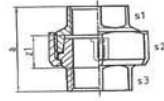

340
ISO/EN (U11)

Konik Rakor

Union,
taper seat

	Ölçü Size	Kod Code	Poşet Bag	Kutu Carton	Gr Gr
SYH	1/2"	FS03400002	10	130	211
GLV	1/2"	FG03400002	10	130	226
SYH	3/4"	FS03400003	10	80	305
GLV	3/4"	FG03400003	10	80	321
SYH	1"	FS03400004	10	70	349
GLV	1"	FG03400004	10	70	359
SYH	1 1/4"	FS03400005		40	620
GLV	1 1/4"	FG03400005		40	636
SYH	1 1/2"	FS03400006		35	666
GLV	1 1/2"	FG03400006		35	681
SYH	2"	FS03400007		20	973
GLV	2"	FG03400007		20	1.009
SYH	2 1/2"	FS03400008		12	1.597
GLV	2 1/2"	FG03400008		12	1.654
SYH	3"	FS03400009		10	2.353
GLV	3"	FG03400009		10	2.413
SYH	4"	FS03400000		4	3.138
GLV	4"	FG03400000		4	3.263

	Ölçü Size	Kod Code	a	z1	s1	s2	s3
SYH	1/2"	FS03400002	48	22	26	42	26
GLV	1/2"	FG03400002					
SYH	3/4"	FS03400003	52	22	31	50	31
GLV	3/4"	FG03400003					
SYH	1"	FS03400004	58	24	38	55	38
GLV	1"	FG03400004					
SYH	1 1/4"	FS03400005	65	27	48	68	48
GLV	1 1/4"	FG03400005					
SYH	1 1/2"	FS03400006	70	32	54	75	54
GLV	1 1/2"	FG03400006					
SYH	2"	FS03400007	78	30	65	90	65
GLV	2"	FG03400007					
SYH	2 1/2"	FS03400008	85	31	85	110	85
GLV	2 1/2"	FG03400008					
SYH	3"	FS03400009	95	35	95	130	95
GLV	3"	FG03400009					
SYH	4"	FS03400000	110	38	122	150	122
GLV	4"	FG03400000					